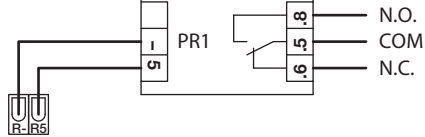

TR30G005

TR30G005

Licht /  
light /  
lumière

STA 60/DTA 1/2-N/L

Licht /  
light /  
lumière

STA 60/DTA 1/2-N/L

Licht /  
light /  
lumière

ProMatic 2/Akku