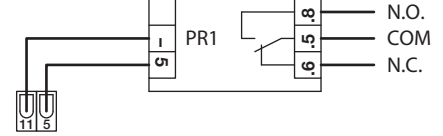

TR30G005

TR30G005

Licht /  
light /  
lumière

STA 60/DTA 1/2-N/L

Licht /  
light /  
lumière

STA 60/DTA 1/2-N/L

Licht /  
light /  
lumière

ProMatic 2/Akku