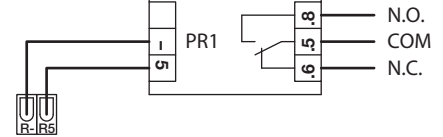

Licht /
light /
lumière

ProMatic 2/Akku